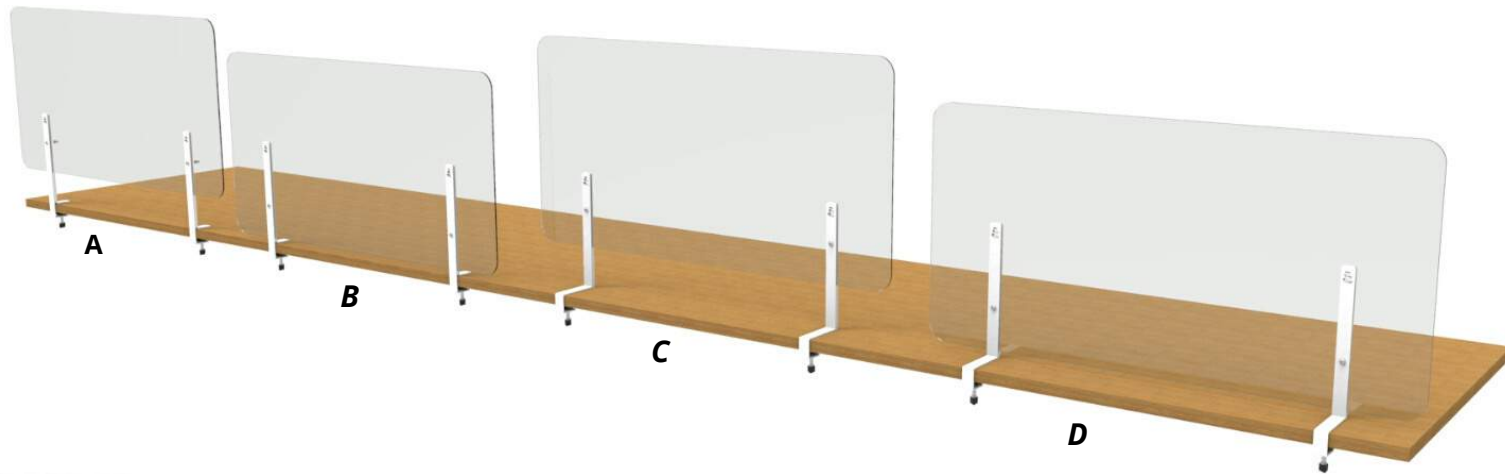

misure in cm / sizes in cm

pannello con forchetta per integrazione su pannello
acustico zen/ support with fork for integration on
Zen Panel zen panel

uso frontale / [frontal panel](#)

uso laterale / [lateral use](#)

supporti per pannelli fino al
piano / supports for panel from
desktop

supporto per integrazione su
pannello melaminico 18/30mm
/ fork for integration on mfc
panel 18/30 mm

supporto per integrazione su
pannello imbottito LAS SP.38
(10+18+10MM)/ fork for
integration upholstered panel
LAS SP 38 (10+18+10 MM)