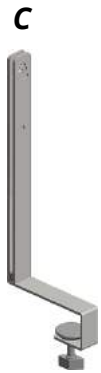

misure in cm / sizes in cm

pannello con forchetta per integrazione su pannello
acustico zen/ support with fork for integration on
Zen Panel zen panel

uso frontale / [frontal panel](#)

uso laterale / [lateral use](#)

supporti free standing / free standing supports

dimensioni pannelli in cm / panel sizes in cm

supporti disponibili / available supports

supporti per pannelli per
passaggio carta / supports for
panels document sharing passage

supporti per pannelli fino al
piano / supports for panel from
desktop

supporto per integrazione su
pannello melaminico 18/30mm
/ fork for integration on mfc
panel 18/30 mm

supporto per integrazione su
pannello imbottito LAS SP.38
(10+18+10MM)/ fork for
integration upholstered panel
LAS SP 38 (10+18+10 MM)