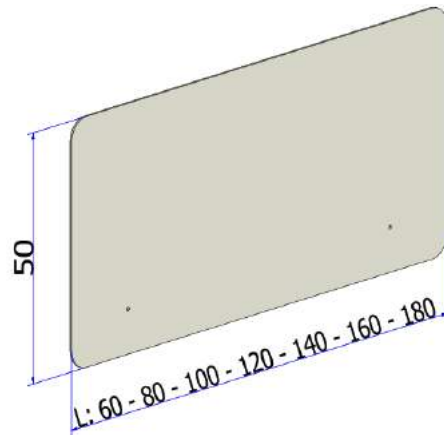

misure in cm / sizes in cm

pannello con forchetta per integrazione su pannello
acustico zen/ support with fork for integration on
Zen Panel zen panel

uso frontale / [frontal panel](#)

uso laterale / [lateral use](#)

supporti free standing / free standing supports

dimensioni pannelli in cm / panel sizes in cm

supporti disponibili / available supports

supporti per pannelli per
passaggio carta / supports for
panels document sharing passage

supporti per pannelli fino al
piano / supports for panel from
desktop

supporto per integrazione su
pannello melaminico 18/30mm
/ fork for integration on mfc
panel 18/30 mm

supporto per integrazione su
pannello imbottito LAS SP.38
(10+18+10MM)/ fork for
integration upholstered panel
LAS SP 38 (10+18+10 MM)