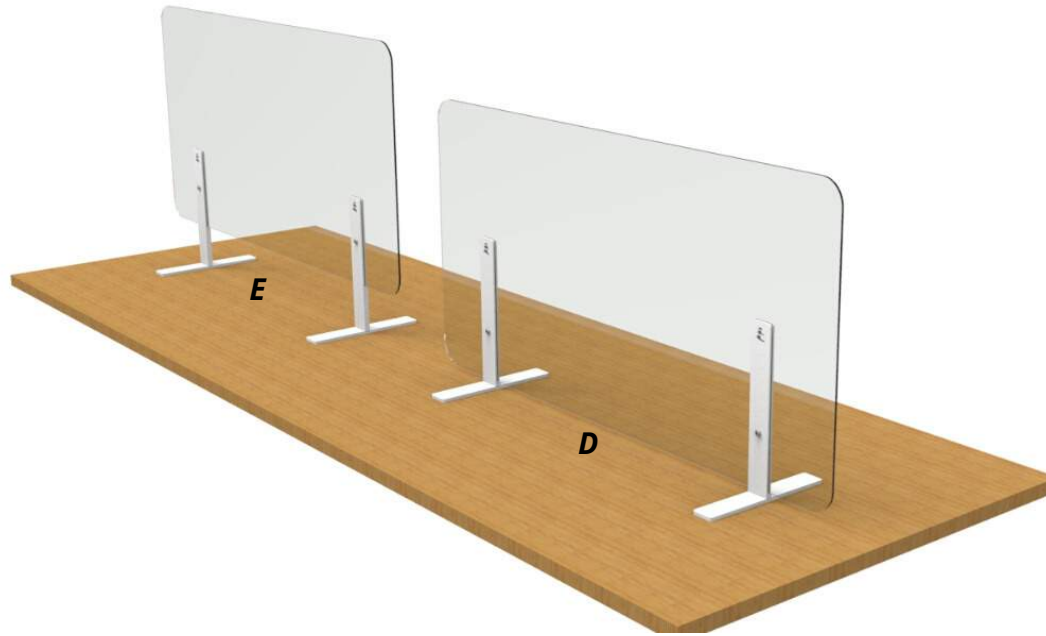

PROTECT
#zenprotect

pannello con supporto freestanding sospeso dal top per facilitare il passaggio dei documenti / Panel with freestanding support suspended from top to facilitate document sharing passage

misure in cm / sizes in cm

pannello con forchetta per integrazione su pannello
acustico zen/ support with fork for integration on
Zen Panel zen panel

uso frontale / [frontal panel](#)

uso laterale / [lateral use](#)

supporti free standing / free standing supports

dimensioni pannelli in cm / panel sizes in cm

supporti disponibili / available supports

supporti per pannelli per
passaggio carta / supports for
panels document sharing passage

supporti per pannelli fino al
piano / supports for panel from
desktop

supporto per integrazione su
pannello melaminico 18/30mm
/ fork for integration on mfc
panel 18/30 mm

supporto per integrazione su
pannello imbottito LAS SP.38
(10+18+10MM)/ fork for
integration upholstered panel
LAS SP 38 (10+18+10 MM)